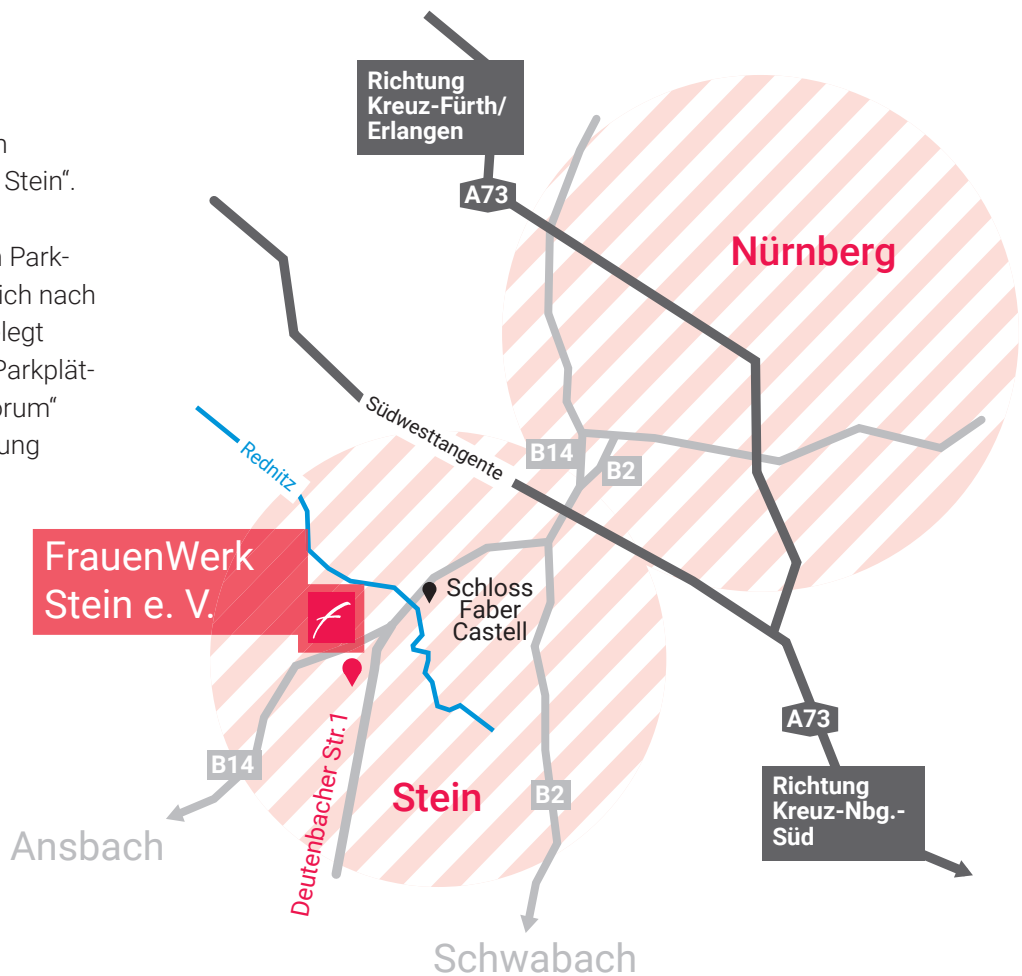

(A 9) Aus Richtung München/Bayreuth

Autobahnkreuz Nürnberg-Süd, Richtung Fürth (A 73), Ausfahrt Stein/Ansbach. Dann B 14 Richtung Stuttgart/Ansbach bis Stein.

In Stein folgen Sie bitte dem Hinweisschild „FrauenWerk Stein“.

Parken können Sie auf allen Parkplätzen rechts und links gleich nach der Einfahrt. Wenn diese belegt sind, stehen Ihnen weitere Parkplätze in der Tiefgarage des „Forum“ Einkaufszentrums zur Verfügung (Einfahrt direkt gegenüber).